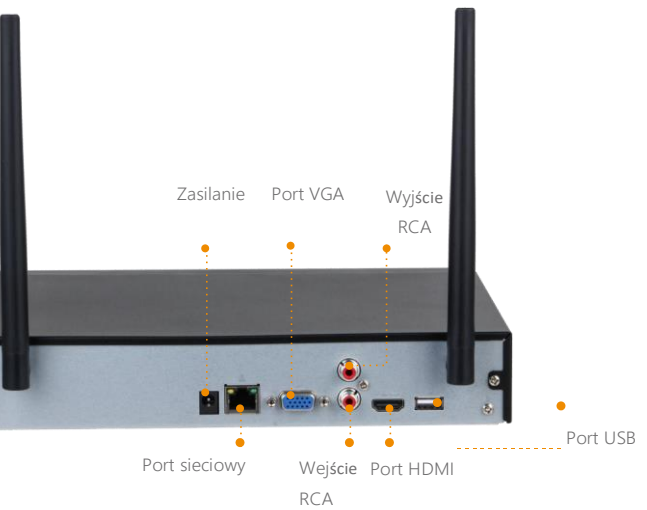

Bezprzewodowy system monitorujący

Rejestrator NVR Wi-Fi z 4 kamerami IMOU Bullet Lite

Bezprzewodowy system do monitorowania IMOU jest wyposażony 4 zdalnie sterowane kamery Wi-Fi IMOU Bullet Lite i technologią automatycznego parowania, aby zaoszczędzić Ci kłopotów z okablowaniem i skomplikowaną obsługą. Dzięki wbudowanemu dysкови twardemu o pojemności aż 1 TB nie musisz martwić się o zakup kart pamięci. Po prostu ciesz się całodobową ochroną monitorującą w jakości Full HD!

Łączność sieciowa

Ethernet	1 x 100Mbps Ethernet Port
Wi-Fi	IEEE802.11b/g/n, do 50m

Interfejs

Wejście na kartę MicroSD (do 128GB)	
Przycisk reset	

Ogólne

Zasilanie	DC 12V1A
Pobór mocy	< 4.8W
Wymiary	84.6 x 70.0 x 164.6 mm

Wyposażenie

- 4 kamery

-1 zestaw monitorujący Wi-Fi

NVR

Obraz i dźwięk

Wejścia	dostęp do 4 kanałów
Kompresja wideo	H.265/H.264
Pojemność	4CH-1080P 25 kl/s
Prędkość nagrywania	40 Mb/s przewod., 16 Mb/s po Wi-Fi
Wyjście wideo	VGA, HDMI (rozdzielczość do 1080 P)